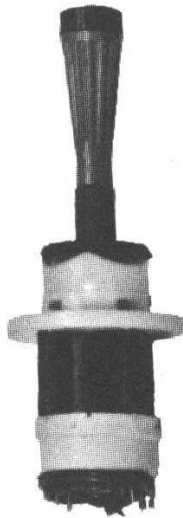

Einladung zum **2. RC- Stammtisch** nach 74424 Bühlertann

Proportional fliegen?

Unser 4-Kanal-Prop.-Geber Modell 66 rüstet Ihre Tippanlage ohne Änderung an Empfänger und Rudermaschinen für DM 129.50 in eine Prop.-Anlage um. Speziell geeignet zum nachträglichen Einbau in alle Grundig-Anlagen und Eigenbaugeräte. Auf Wunsch fachmännischer Einbau hier, DM 15.—.